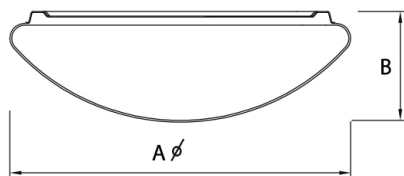

KLR-LED

285 Ø
375 Ø
480 Ø

50 000	CE								
L80B50									
LED		230 V 50 Hz	EVG		IP 44	CRI 80	EEC A+	5 Jahre Garantie	

- Leuchentyp: Decken- Wandleuchte
- Lichttechnik: LED
- Lumen Klasse: 850lm - 3000lm
- Lichtfarbe: 3000K, 4000K
- Leuchtenfarbe: weiß RAL 9003
- Versorgungseinheit: Ein - Aus
- Gehäuse: Stahlblech
- Optisches System: Abdeckung (PMMA) - Opal

Bezeichnung	Farbe	Lichtfarbe	Netzgerät	Maße (mm) A / B	Leistung	Gewicht
Type	Color	Lightcolor	Power supply	Dimensions	Power	Weight
KLR300KOV4	- 31	*	*	285 / 89	9W / 850lm	1,0 kg
KLR300KOV5	- 31	*	*	285 / 89	14W / 1300lm	1,0 kg
KLR375KOV6	- 31	*	*	375 / 108	27W / 2400lm	1,6 kg
KLR480KOV7	- 31	*	*	480 / 132	35W / 3000lm	2,3 kg